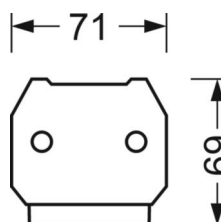

DEEP-LINK

<https://www.regiolux.de/ru/article/18684306600>

Ссылка	LED 9000lm 840
ηLB	100 %
Φ ↓/↑	98 % / 2 %
UGR поп./вдоль	23.6 / 23.9

Механика

цвет корпуса	белый стандартный для электротехники RAL 9016
размеры (LxWxH/DxH)	1531mm x 55mm x 37mm
вес (нетто)	1.9kg
Вид монтажа	сборка трековых систем

размеры

L	1531 mm	Длина
В	55 mm	Ширина
н	37 mm	Высота