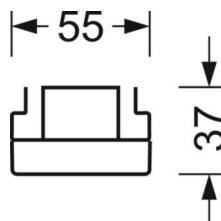

Оптика

Оснастка	LED, цветопередача/оттенок света CRI ≥ 80 / 4000K
Допуск для координаты цветности (MacAdam)	3SDCM
Фотобиологическая безопасность (светильник)	RG1
Номинальный световой поток	9225lm
Срок службы LED	50000h L80/B10 (Tq 35°C)
светоотдача светильников	175lm/W
Угол излучения	105° (C0) / 105° (C90)
UGR поп./вдоль	23.6 / 23.9

DEEP-LINK

<https://www.regiolux.de/ru/article/18684306600>

Ссылка	LED 9000lm 840
ηLB	100 %
Φ ↓/↑	98 % / 2 %
UGR поп./вдоль	23.6 / 23.9

Механика

цвет корпуса	белый стандартный для электротехники RAL 9016
размеры (LxWxH/DxH)	1531mm x 55mm x 37mm
вес (нетто)	1.9kg
Вид монтажа	сборка трековых систем

размеры

L	1531 mm	Длина
В	55 mm	Ширина
н	37 mm	Высота