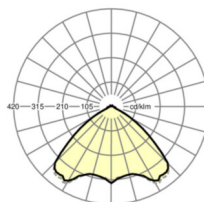

параметры

номер заказа	18684306600
код EAN	4020863362646
номер таможенного тарифа	94051190
Знак прохождения контроля	IP 64, класс защиты I, ENEC10 VDE, F, D, HACCP DIN10500/Food/IFS-пригодность для применения/BRC, Indoor, CE
Степень ударопрочности IK	IK03 (-20°C bis 35°C)
Температура окружения	ta -20°C в 35°C
Особые свойства	Готовность к IoT «Ready for IoT»
Гарантийный срок	5 лет
Государственные программы поддержки	BEG - государственные субсидии для энергосберегающих зданий (действительна только для Германии)

электротехника

Балласт	Электронный драйвер DALI2 (1 штука)
Мощность системы	53W
сетевое напряжение	230V/50Hz
автоматический предохранитель (пусковой ток)	13 штук/B10, 22 штук/B16, 21 штук/C10, 36 штук/C16
класс энергосбережения/Источник света	C

Оптика

Оснастка	LED, цветопередача/оттенок света CRI ≥ 80 / 4000K
Допуск для координаты цветности (MacAdam)	3SDCM
Фотобиологическая безопасность (светильник)	RG1
Номинальный световой поток	9225lm
Срок службы LED	50000h L80/B10 (Tq 35°C)
светоотдача светильников	175lm/W
Угол излучения	105° (C0) / 105° (C90)
UGR поп./вдоль	23.6 / 23.9

DEEP-LINK

<https://www.regiolux.de/ru/article/18684306600>

Ссылка	LED 9000lm 840
ηLB	100 %
Φ ↓/↑	98 % / 2 %
UGR поп./вдоль	23.6 / 23.9